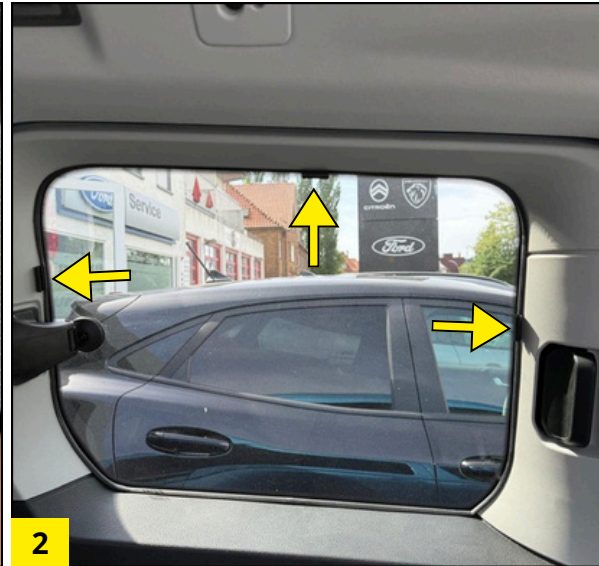

# MONTAGEANLEITUNG

sun-10346a2bc · VW Caddy & Ford Tourneo Connect 2020-

2x A-Blende

6x SC25