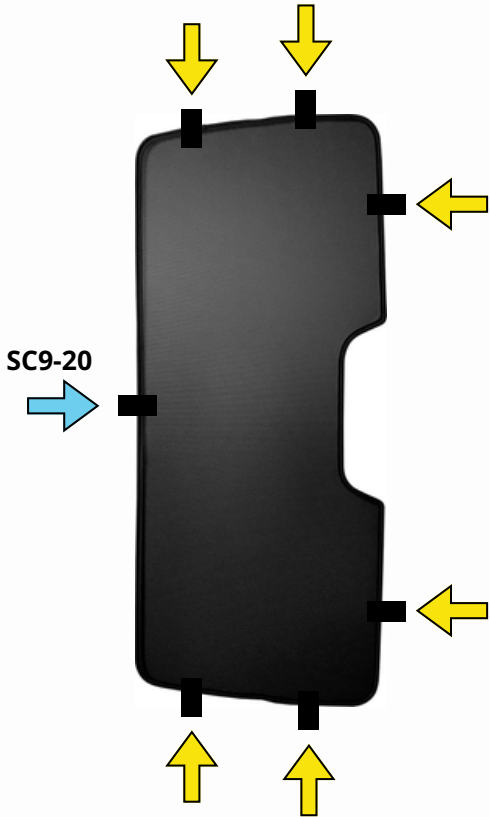

MONTAGEANLEITUNG

sun-10346a2bc · VW Caddy & Ford Tourneo Connect 2020-

1x C-Blende

6x SC7-20

1x SC9-20