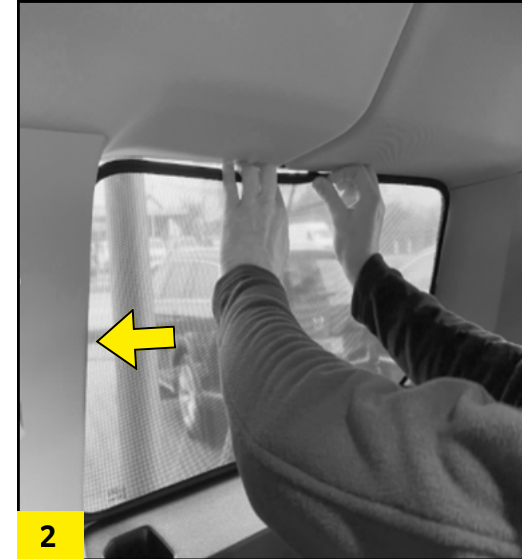

MONTAGEANLEITUNG

sun-10346a2bc · VW Caddy & Ford Tourneo Connect 2020-

2x B-Blende