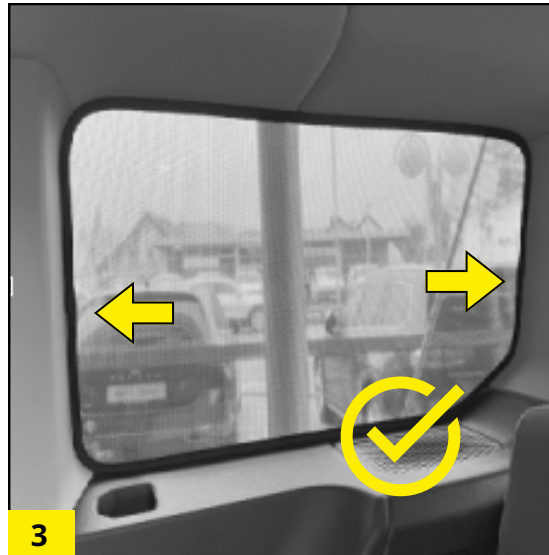

MONTAGEANLEITUNG

sun-10346a2bc · VW Caddy & Ford Tourneo Connect 2020-

2x B-Blende

4x SC8-20