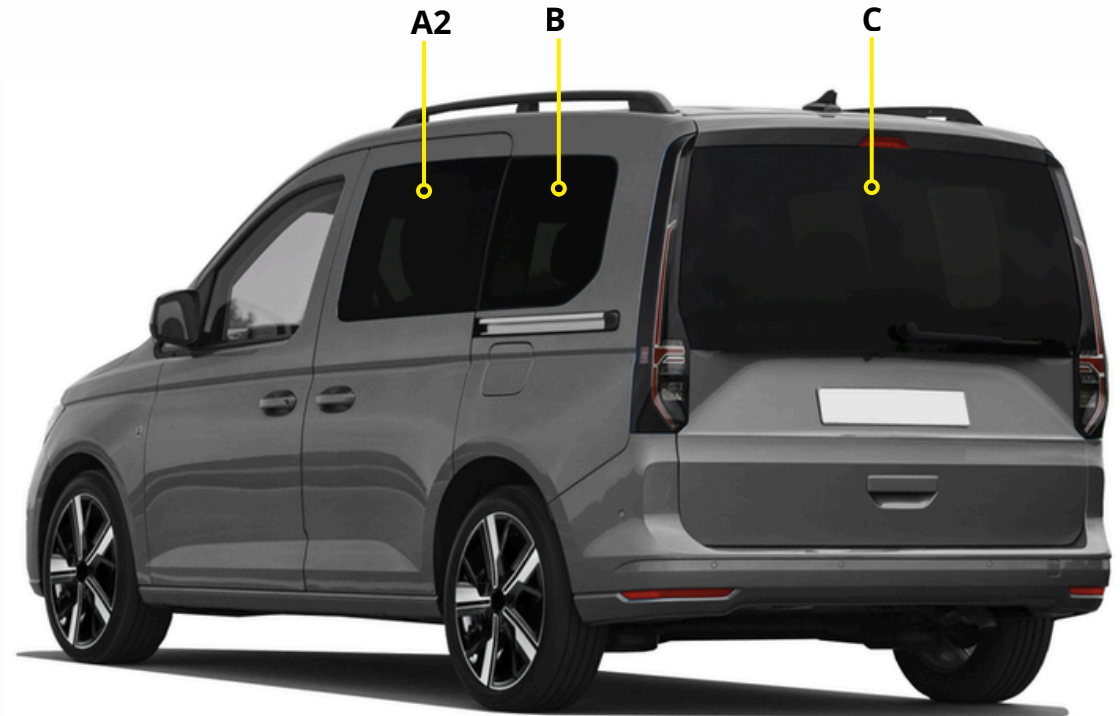

DE: Montageanleitung

MT: Istruzzjonijiet għall-assemblaġġ

EN: Installation instructions

NL: Montagehandleiding

DK: Installationsvejledning til

PL: Instrukcje montażu

EE: Paigaldusjuhised

PT: Instruções de montagem

FI: Paigaldusjuhised

RO: Instrucțiuni de asamblare

FR: Instructions de montage

SE: Monteringsanvisningar

GR: Οδηγίες συναρμολόγησης

SK: Návod na montáž

IE: Treoracha tionóil

SI: Navodila za sestavljanje

IT: Istruzioni di montaggio

ES: Instrucciones de montaje

HR: Upute za sastavljanje

CZ: Návod k montáži

LV: Montāžas instrukcija

HU: Összeszerelési útmutató

LT: Surinkimo instrukcijos

BG: Инструкции за сглобяване