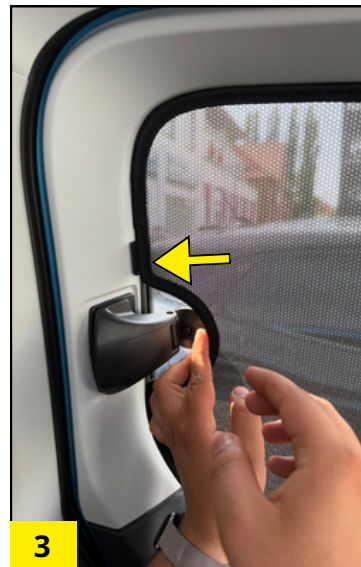

# MONTAGEANLEITUNG

sun-10346a2bc · VW Caddy & Ford Tourneo Connect 2020-

2x A-Blende

6x SC25