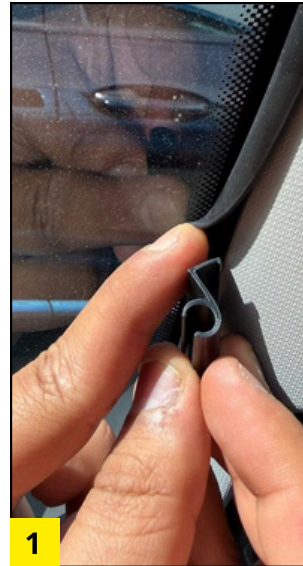

# MONTAGEANLEITUNG

sun-10346a2bc · VW Caddy & Ford Tourneo Connect 2020-

2x A-Blende

6x SC25